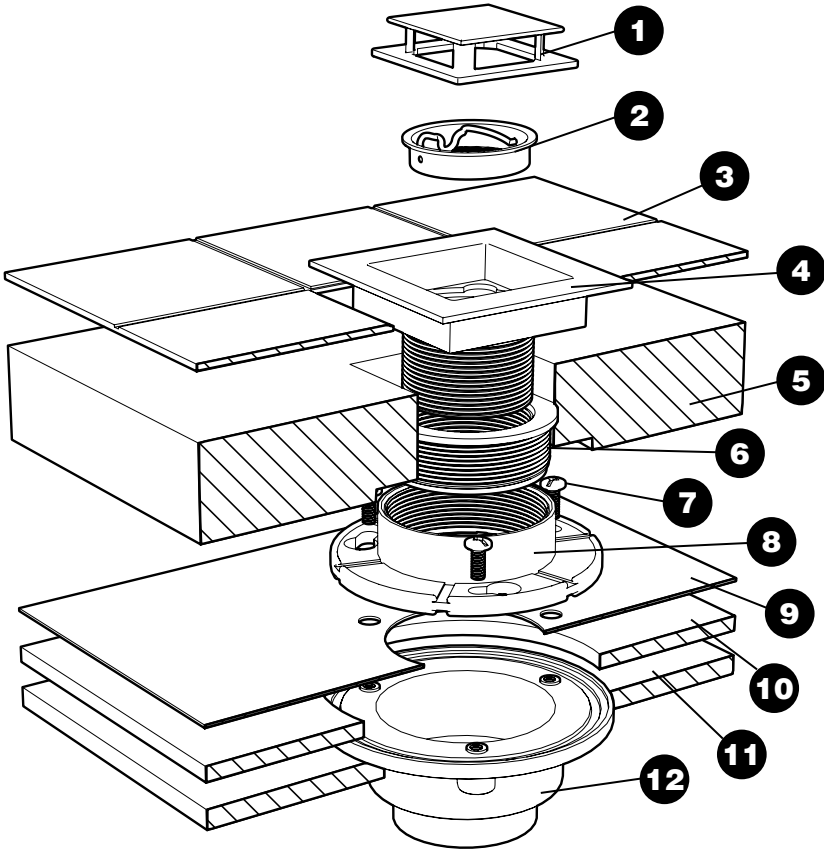

SERENITY™

Shower Drain For Tile Base

(Trim Models 102, 152, 202, 252)

1. Trim Insert
/ Couvercle

2. Haircatcher
/ Receveur de Cheveux

3. Floor Surface
/ Surface de plancher

4. Trim Body
/ Dessus

5. Mortar Bed
/ Plancher en béton

6. 2" x 3" Adaptor
/ Adapteur 2" x 3"

7. Screws / Vis

8. Reversible Collar
/ Collier réversible

9 Sheet Membrane
/ Membrane en feuille

10. Bed Slope
/ Pente

11. Substrate
/ Substrat

12. Underbody
(Sold Separately)
/ Sous Corps
(Vendu séparément)

Shower Drain For Molded (Preformed) Base (Trim Models 100 & 150 only)

- 1. Trim Insert
/ Couvercle
- 2. Haircatcher
/ Receveur de Cheveux
- 3. Trim Body
/ Dessus
- 4. Shower Base
/ Base de douche

- 5. Rubber Washer
/ Rondelle de caoutchouc
- 6. Fiber Washer
/ Rondelle de fibre
- 7. Underbody
(Sold Separately)
*/ Sous Corps
(Vendu séparément)*