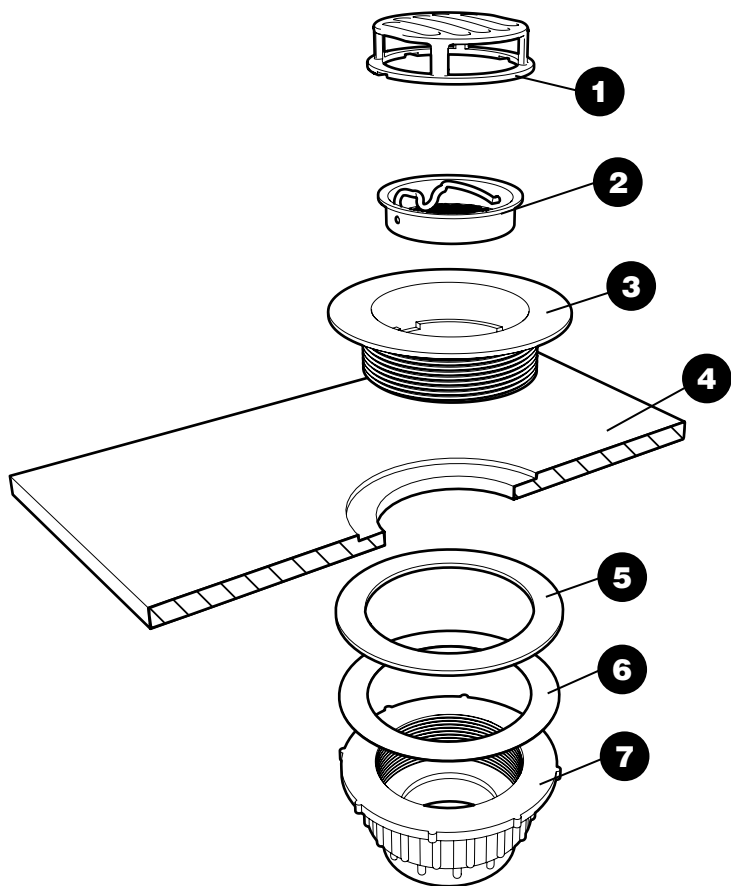

SERENITY™

Shower Drain For Tile Base

(Trim Models 102, 152, 202, 252)

1. Trim Insert
/ Couvercle

2. Haircatcher
/ Receveur de Cheveux

3. Floor Surface
/ Surface de plancher

4. Trim Body
/ Dessus

5. Mortar Bed
/ Plancher en béton

6. 2" x 3" Adaptor
/ Adapteur 2" x 3"

7. Screws / Vis

8. Reversible Collar
/ Collier réversible

9 Sheet Membrane
/ Membrane en feuille

10. Bed Slope
/ Pente

11. Substrate
/ Substrat

12. Underbody
(Sold Separately)
/ Sous Corps
(Vendu séparément)

Shower Drain For Molded (Preformed) Base (Trim Models 100 & 150 only)

- 1. Trim Insert
/ Couvercle
- 2. Haircatcher
/ Receveur de Cheveux
- 3. Trim Body
/ Dessus
- 4. Shower Base
/ Base de douche

- 5. Rubber Washer
/ Rondelle de caoutchouc
- 6. Fiber Washer
/ Rondelle de fibre
- 7. Underbody
(Sold Separately)
*/ Sous Corps
(Vendu séparément)*